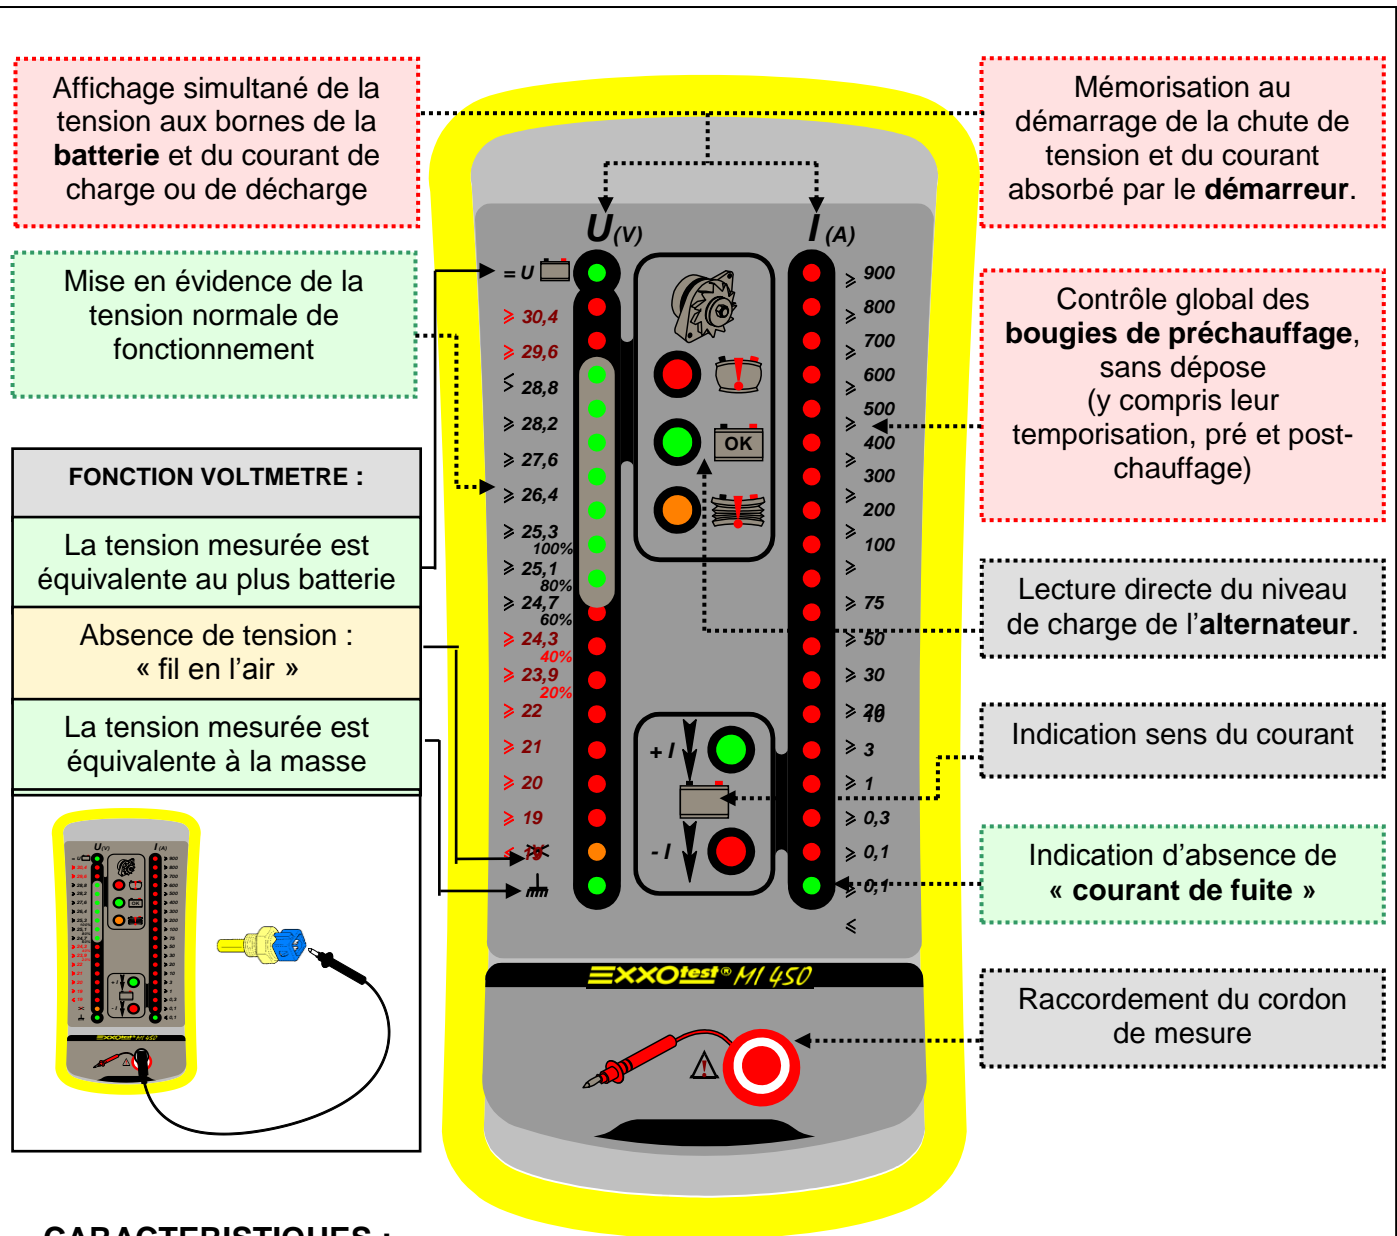

**FONCTIONS :**

L'EXXOtest **MI450** permet le contrôle des circuits de charge, de démarrage et de préchauffage d'un véhicule 24 Volts :

Avec en simultanément :

- Mesure de la tension batterie.
- Mesure du courant avec indication du sens (charge ou décharge de la batterie).
- Mémoire de surtension
- Mémoire de la tension mini et de l'intensité maxi lors du démarrage.
- Diagnostic bougies de préchauffage avant démontage.

UTILISATION :

Après un simple branchement aux bornes de la batterie, un **contrôle complet** des circuits de charge, de démarrage et de préchauffage est réalisé **en quelques minutes**. Le contrôle peut se faire depuis le poste de conduite (cinq mètres de câble).

L'utilisateur effectue les opérations suivantes :

1. Déconnecter le câble de masse de la borne (-) de la batterie et le connecter à la borne du shunt
2. Brancher le shunt en série sur la masse de la batterie
3. Relier le fil rouge au (+) batterie à l'aide de la pince

Tous les contrôles s'effectuent sans aucun calibrage et bénéficient d'une grande simplicité de lecture.

CARACTERISTIQUES :

Appareil	MI450
Tension	Indication du 0V puis de <19 à >30,4 volts
Intensité	De <0,1 à >900 ampères
Alimentation	Sur batterie 24 V
Applications	Multi-constructeurs
Raccordement	Shunt placé en série sur la borne négative de la batterie (possibilité de branchement sur batterie à cosses plates) Pince sur la borne positive de la batterie
Présentation et Accessoires	Boîtier avec ceinture antichoc (200 x 95 x 47 mm), livré dans sa mallette de rangement avec une plaquette de shunt de rechange, un cordon de mesure et une notice d'utilisation.
Outil complémentaire	Comparateur de batteries 2x12 volts EXXOTEST® CB24.
Températures	Stockage : de -10 à 60°C ; Utilisation : de 0 à 40°C