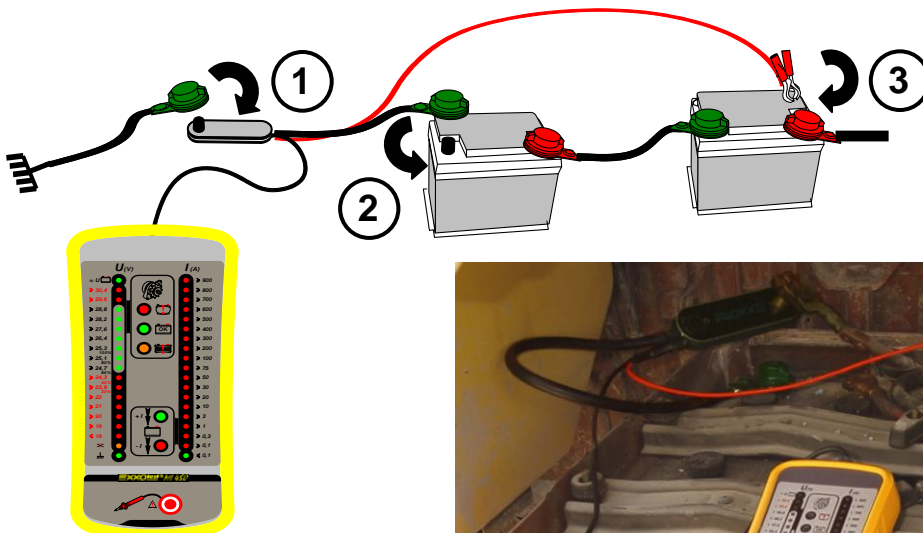

**FONCTIONS :**

L'EXXOtest **MI450** permet le contrôle des circuits de charge, de démarrage et de préchauffage d'un véhicule 24 Volts :

Avec en simultanément :

- Mesure de la tension batterie.
- Mesure du courant avec indication du sens (charge ou décharge de la batterie).
- Mémoire de surtension
- Mémoire de la tension mini et de l'intensité maxi lors du démarrage.
- Diagnostic bougies de préchauffage avant démontage.

UTILISATION :

Après un simple branchement aux bornes de la batterie, un **contrôle complet** des circuits de charge, de démarrage et de préchauffage est réalisé **en quelques minutes**. Le contrôle peut se faire depuis le poste de conduite (cinq mètres de câble).

L'utilisateur effectue les opérations suivantes :

1. Déconnecter le câble de masse de la borne (-) de la batterie et le connecter à la borne du shunt
2. Brancher le shunt en série sur la masse de la batterie
3. Relier le fil rouge au (+) batterie à l'aide de la pince

Tous les contrôles s'effectuent sans aucun calibrage et bénéficient d'une grande simplicité de lecture.

CARACTERISTIQUES :

Appareil	MI450
Tension	Indication du 0V puis de <19 à >30,4 volts
Intensité	De <0,1 à >900 ampères
Alimentation	Sur batterie 24 V
Applications	Multi-constructeurs
Raccordement	Shunt placé en série sur la borne négative de la batterie (possibilité de branchement sur batterie à cosses plates) Pince sur la borne positive de la batterie
Présentation et Accessoires	Boîtier avec ceinture antichoc (200 x 95 x 47 mm), livré dans sa mallette de rangement avec une plaquette de shunt de rechange, un cordon de mesure et une notice d'utilisation.
Outil complémentaire	Comparateur de batteries 2x12 volts EXXOTEST® CB24.
Températures	Stockage : de -10 à 60°C ; Utilisation : de 0 à 40°C